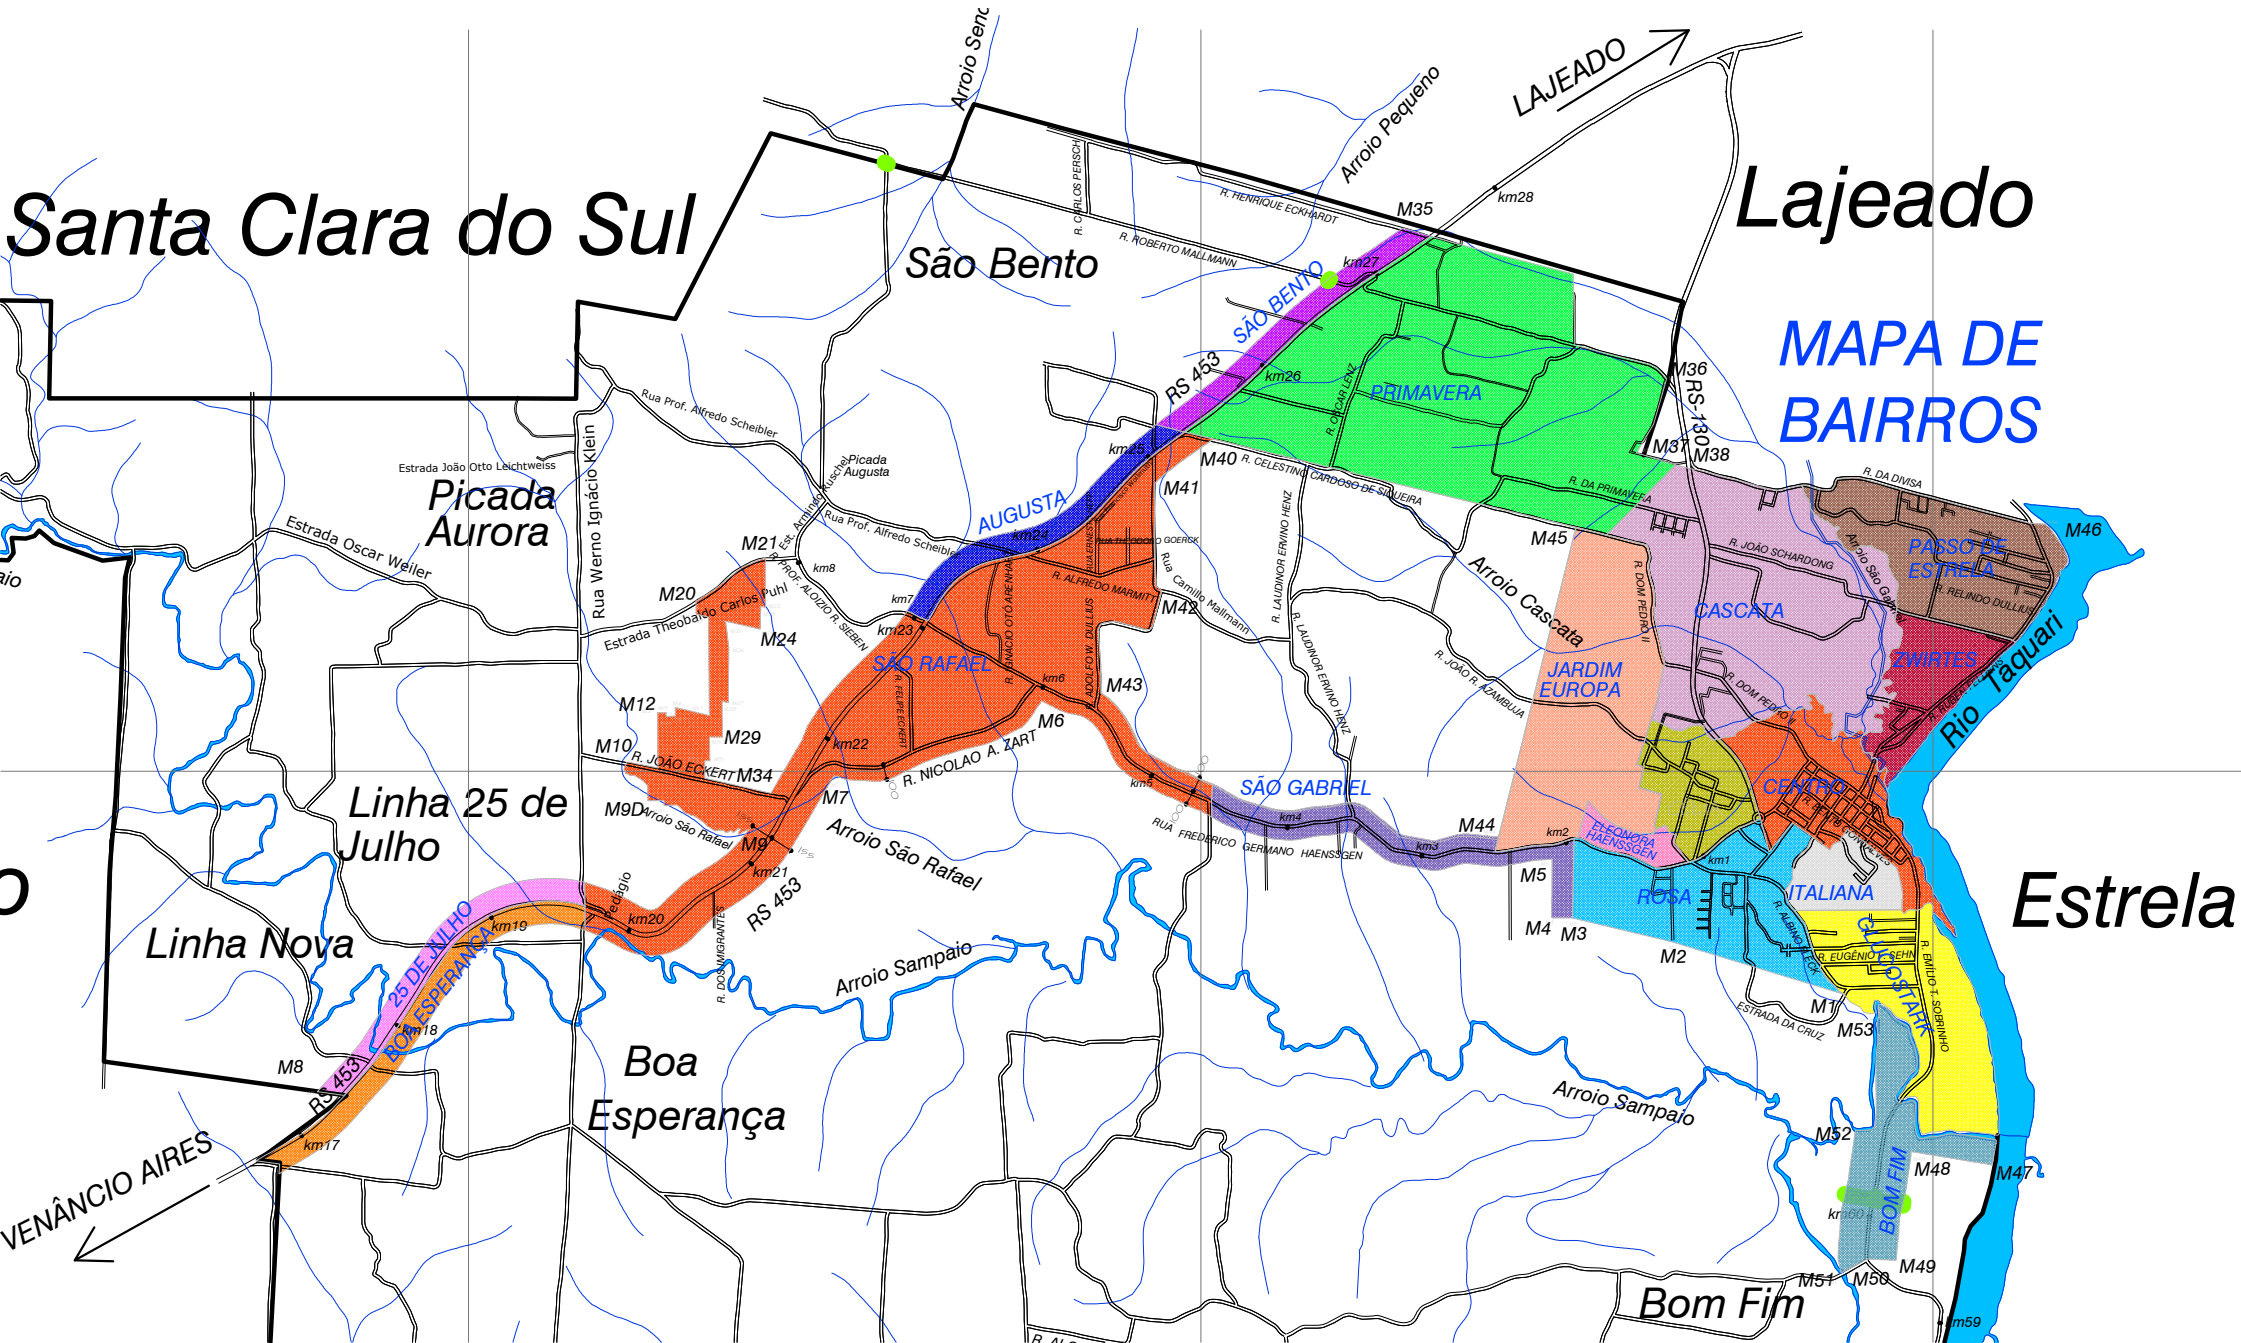

Santa Clara do Sul

Lajeado

MAPA DE BAIROS

São Bento

Picada Aurora

Linha 25 de Julho

Linha Nova

Boa Esperança

Bom Fim

Estrela

VENÂNCIO AIRES

AUGUSTA

SÃO GABRIEL

ARROIO CASCATAS

ROSA

ITALIANA

SÃO STARBUCK

BOM FIM

SÃO BENTO

PRIMAVERA

SÃO RAFAEL

CASCATA

JARDIM EUROPA

PARQUE DA ESTRELA